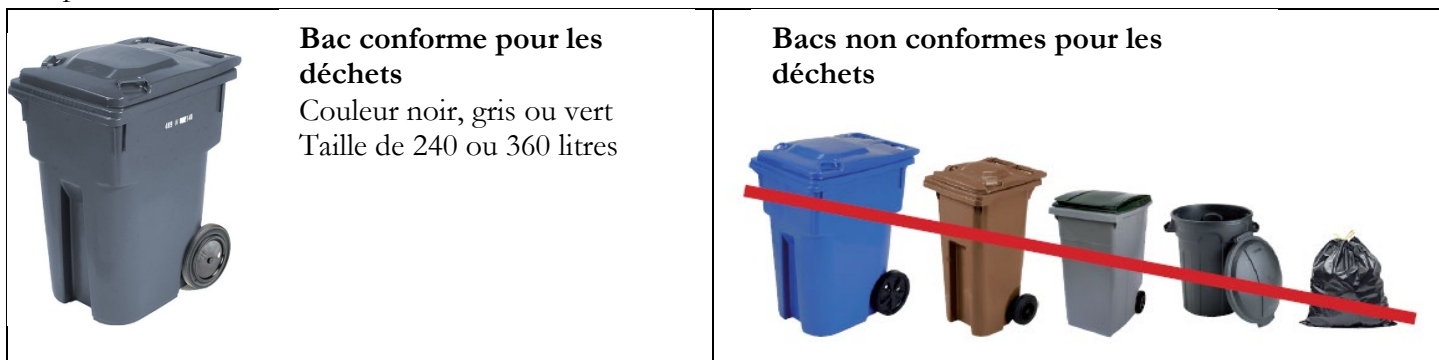

BAC CONFORME POUR LA NOUVELLE COLLECTE AUTOMATISÉE DES DÉCHETS

Le bac conforme est maintenant le seul contenant admissible pour la collecte des déchets, tout autre contenant ne sera pas ramassé.

CONTENANTS ACCEPTÉS

Recyclage :

✓ Bac roulant bleu de 360 litres

Matières organiques :

✓ Bac roulant brun de 240 ou 360 litres

Ordures ménagères :

✓ Bac roulant noir, gris ou vert de 240 ou 360 litres

CONTENANTS REFUSÉS

- ✗ Bac roulant peinturé (ex : bac bleu peinturé noir)
- ✗ Bac roulant de la mauvaise couleur (ex : bac bleu utilisé pour disposer des ordures ménagères)
- ✗ Baril en plastique ou en métal
- ✗ Tout autre contenant non-conforme